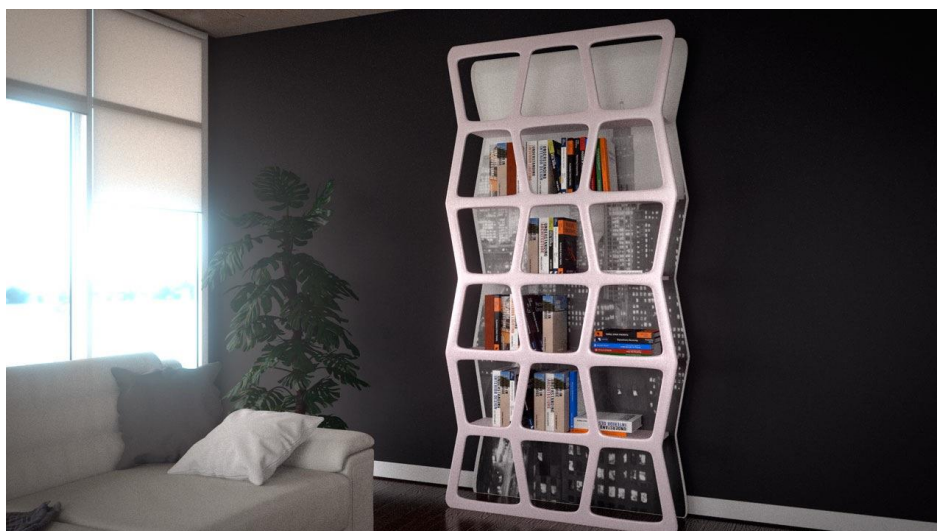

Descrizione tecnica

SEGMENTO è una libreria a parete composta da una lastra unica di acciaio piegato, con finitura satinata. Il suo design - schietto, pulito e minimale - la rende un complemento d'arredo contemporaneo e versatile, che si inserisce armonicamente sia in contesti moderni che in ambienti più classici. È un oggetto di design studiato per prestarsi a combinazioni modulari, per un risultato sempre nuovo e personalizzabile.

Descrizione tecnica

CRIPTO una libreria che diviene un vera e propria opera d'arte. Gli scaffali nascosti e le immagini in primo piano rendono HIDDEN non solo una libreria ma un oggetto di carattere artistico, quasi fosse un quadro o un totem decorato da mostrare. E di decori ce ne sono per tutti i gusti e in svariate declinazioni di colore e sfumature per rendere gli ambienti totalmente personalizzabili, perfetti per qualsiasi stile abitativo. Pensata in 2 modelli: Cripto Cross con uno scaffale a taglio obliquo e Cripto One con decorazioni fronte retro.

Nome prodotto 3

RETICOLO

Peso indicativo

25 kg

Descrizione tecnica

La linea RETICOLO è composta da librerie e tavolini dal design minimale realizzati in acciaio forato satinato e legno massello di Rovere, verniciato all'acqua. La libreria è a parete. Il suo design minimale gioca sulle forme (evidenziate opzionalmente dalla retro illuminazione LED) e sul contrasto dei due materiali. Si presta a combinazioni modulari.

Nome prodotto 4

PANTO

Dimensioni di massima

118x30x239 cm

Peso indicativo

40 kg

Descrizione tecnica

PANTO è una libreria ancora in fase di prototipo che Inventoom presenta in esclusiva al Fuori Salone. Questo complemento nasce dall'idea di arredare gli spazi con oggetti belli e funzionali. Come la libreria PANTO, funzionale ma esteticamente ricercata. Il suo design gioca su forme sagomate e un fondale dalle decorazioni personalizzabili. Disponibile anche in più formati.